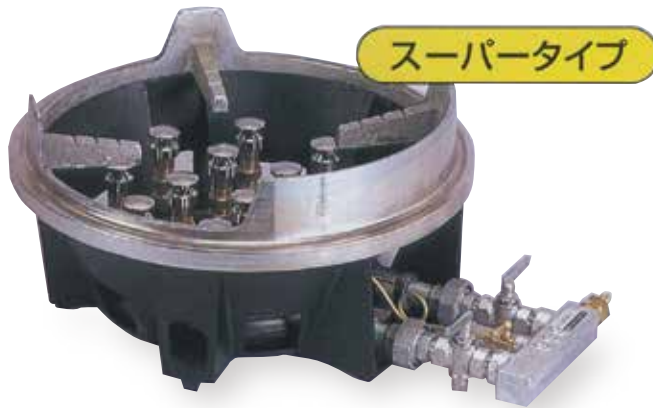

No.0175

【品名】 ガスコンロ スーパータイプ

【型名】 TG-12S

【外寸】 W555×D420×H220

【重量】 22 kg

【消費】 都市ガス：23.26kw (20,000kcal/h)

【備考】 ホースエンド寸法 都市：13mA

※仕様向上のため一部仕様を変更する場合がございます