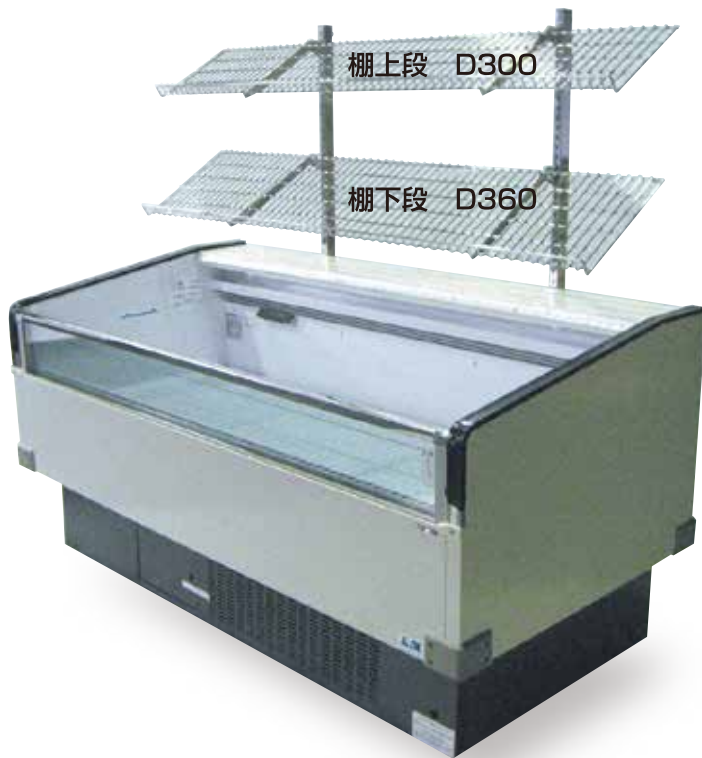

No.0341

【品名】 冷蔵ケース用背面ギフト棚 (W1500)

【外寸】 W1500×D360×H1600

棚上段：D300 棚下段：D360

【仕様】 本体：スチールクロームメッキ仕上

※仕様向上のため一部仕様を変更する場合がございます

写真は No.0002 冷蔵オープンケース (W1500) に、冷蔵ケース用背面ギフト棚 (W1500) を取り付けたものです。本商品には、冷蔵オープンケース (W1500) は、含まれておりません。