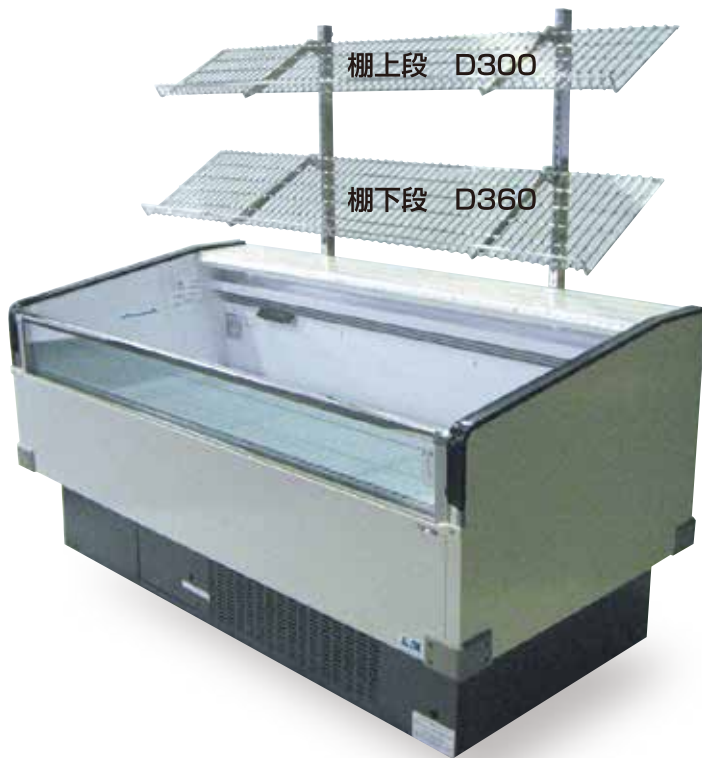

No.0342

【品名】 冷蔵ケース用背面ギフト棚 (W1800)

【外寸】 W1800×D360×H1600

棚上段：D300 棚下段：D360

【仕様】 本体：スチールクロームメッキ仕上

※仕様向上のため一部仕様を変更する場合がございます

写真は No.0002 冷蔵オープンケース (W1500) に、冷蔵ケース用背面ギフト棚 (W1500) を取り付けたものです。本商品とは W 寸法が異なります。本商品には、冷蔵オープンケース (W1500) は、含まれておりません。