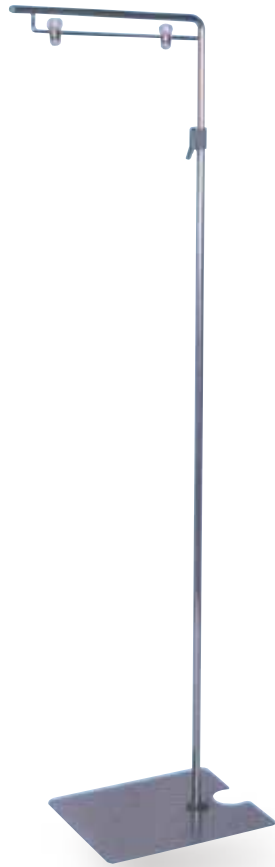

No.0360

【品名】L ポール

【外寸】 W420×H1300～2500

【仕様】 本体：クロームメッキ加工

※仕様向上のため一部仕様を変更する場合がございます