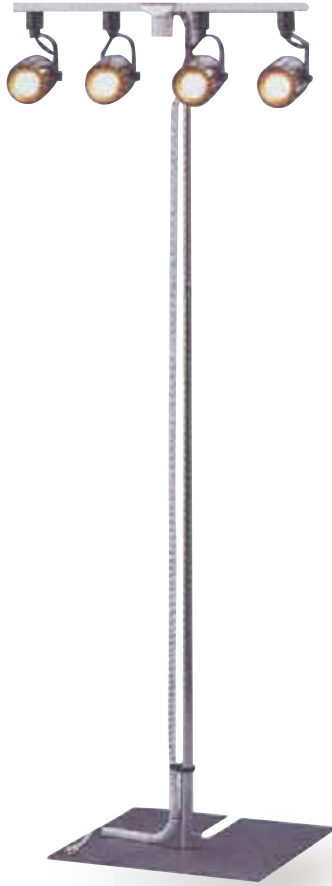

No.0361

【品名】 スポットスタンド

【外寸】 W600×H1200～2100

【仕様】 本体：スチームクロームメッキ加工

照明：ハロゲン 100w×4

※仕様向上のため一部仕様を変更する場合がございます